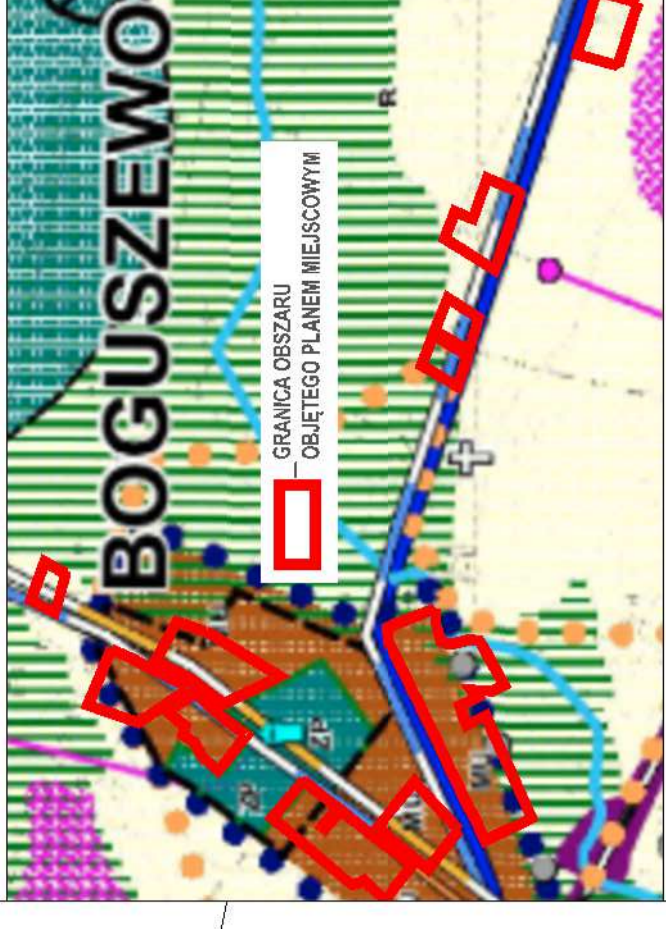

MIEJSCOWY PLAN ZAGOSPODARWANIA PRZESTRZENNEGO DLA TERENU POŁOŻONEGO W OBRĘBIE BOGUSZEWO ORAZ GOŁĘBIWKO, GMINA GRUTA