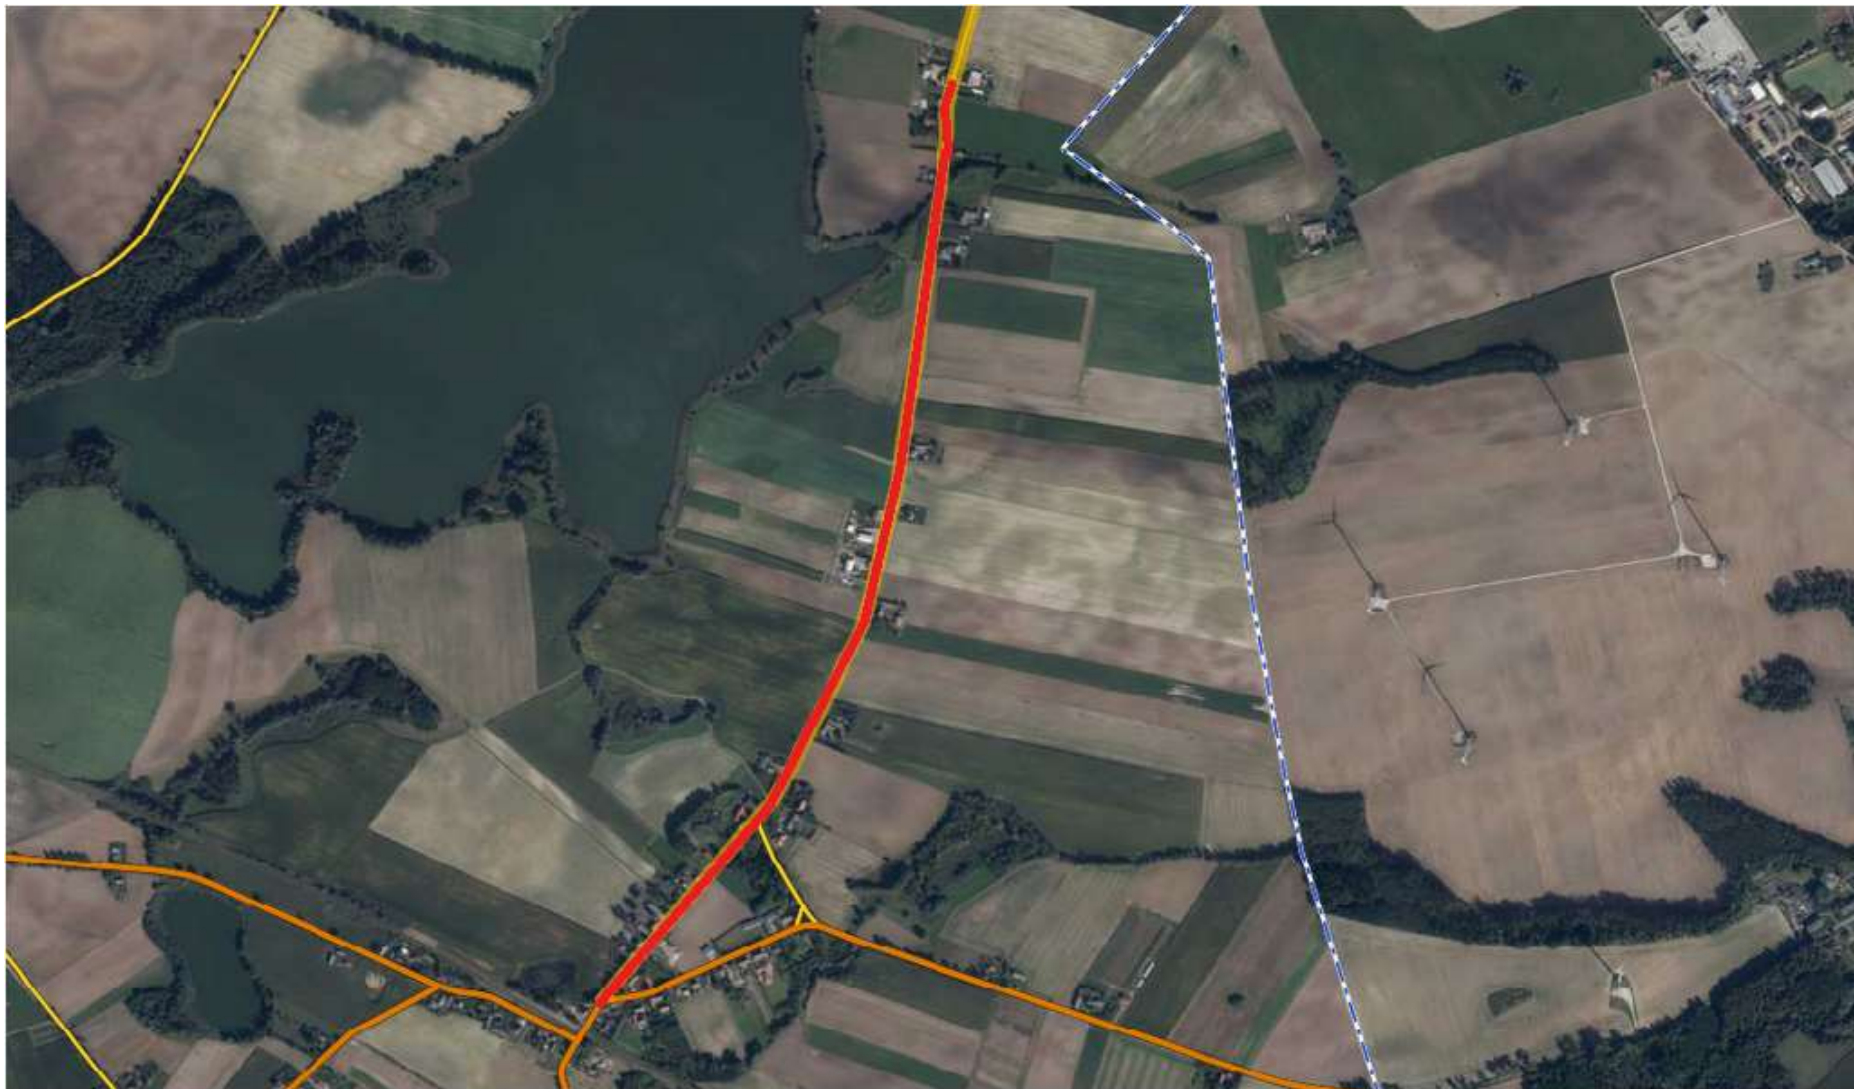

*Gmina Gruta*  
*woj. kujawsko-pomorskie*

---

— planowany do remontu odcinek drogi gminnej G9 (041409C) w Boguszewie

*Gmina Gruta*  
*woj. kujawsko-pomorskie*

---

— planowany do remontu odcinek drogi gminnej G32 (041432C) w Annowie

## Gmina Gruta

woj. kujawsko-pomorskie

— planowany do remontu odcinek drogi gminnej, działka nr 25/1 w Melnie