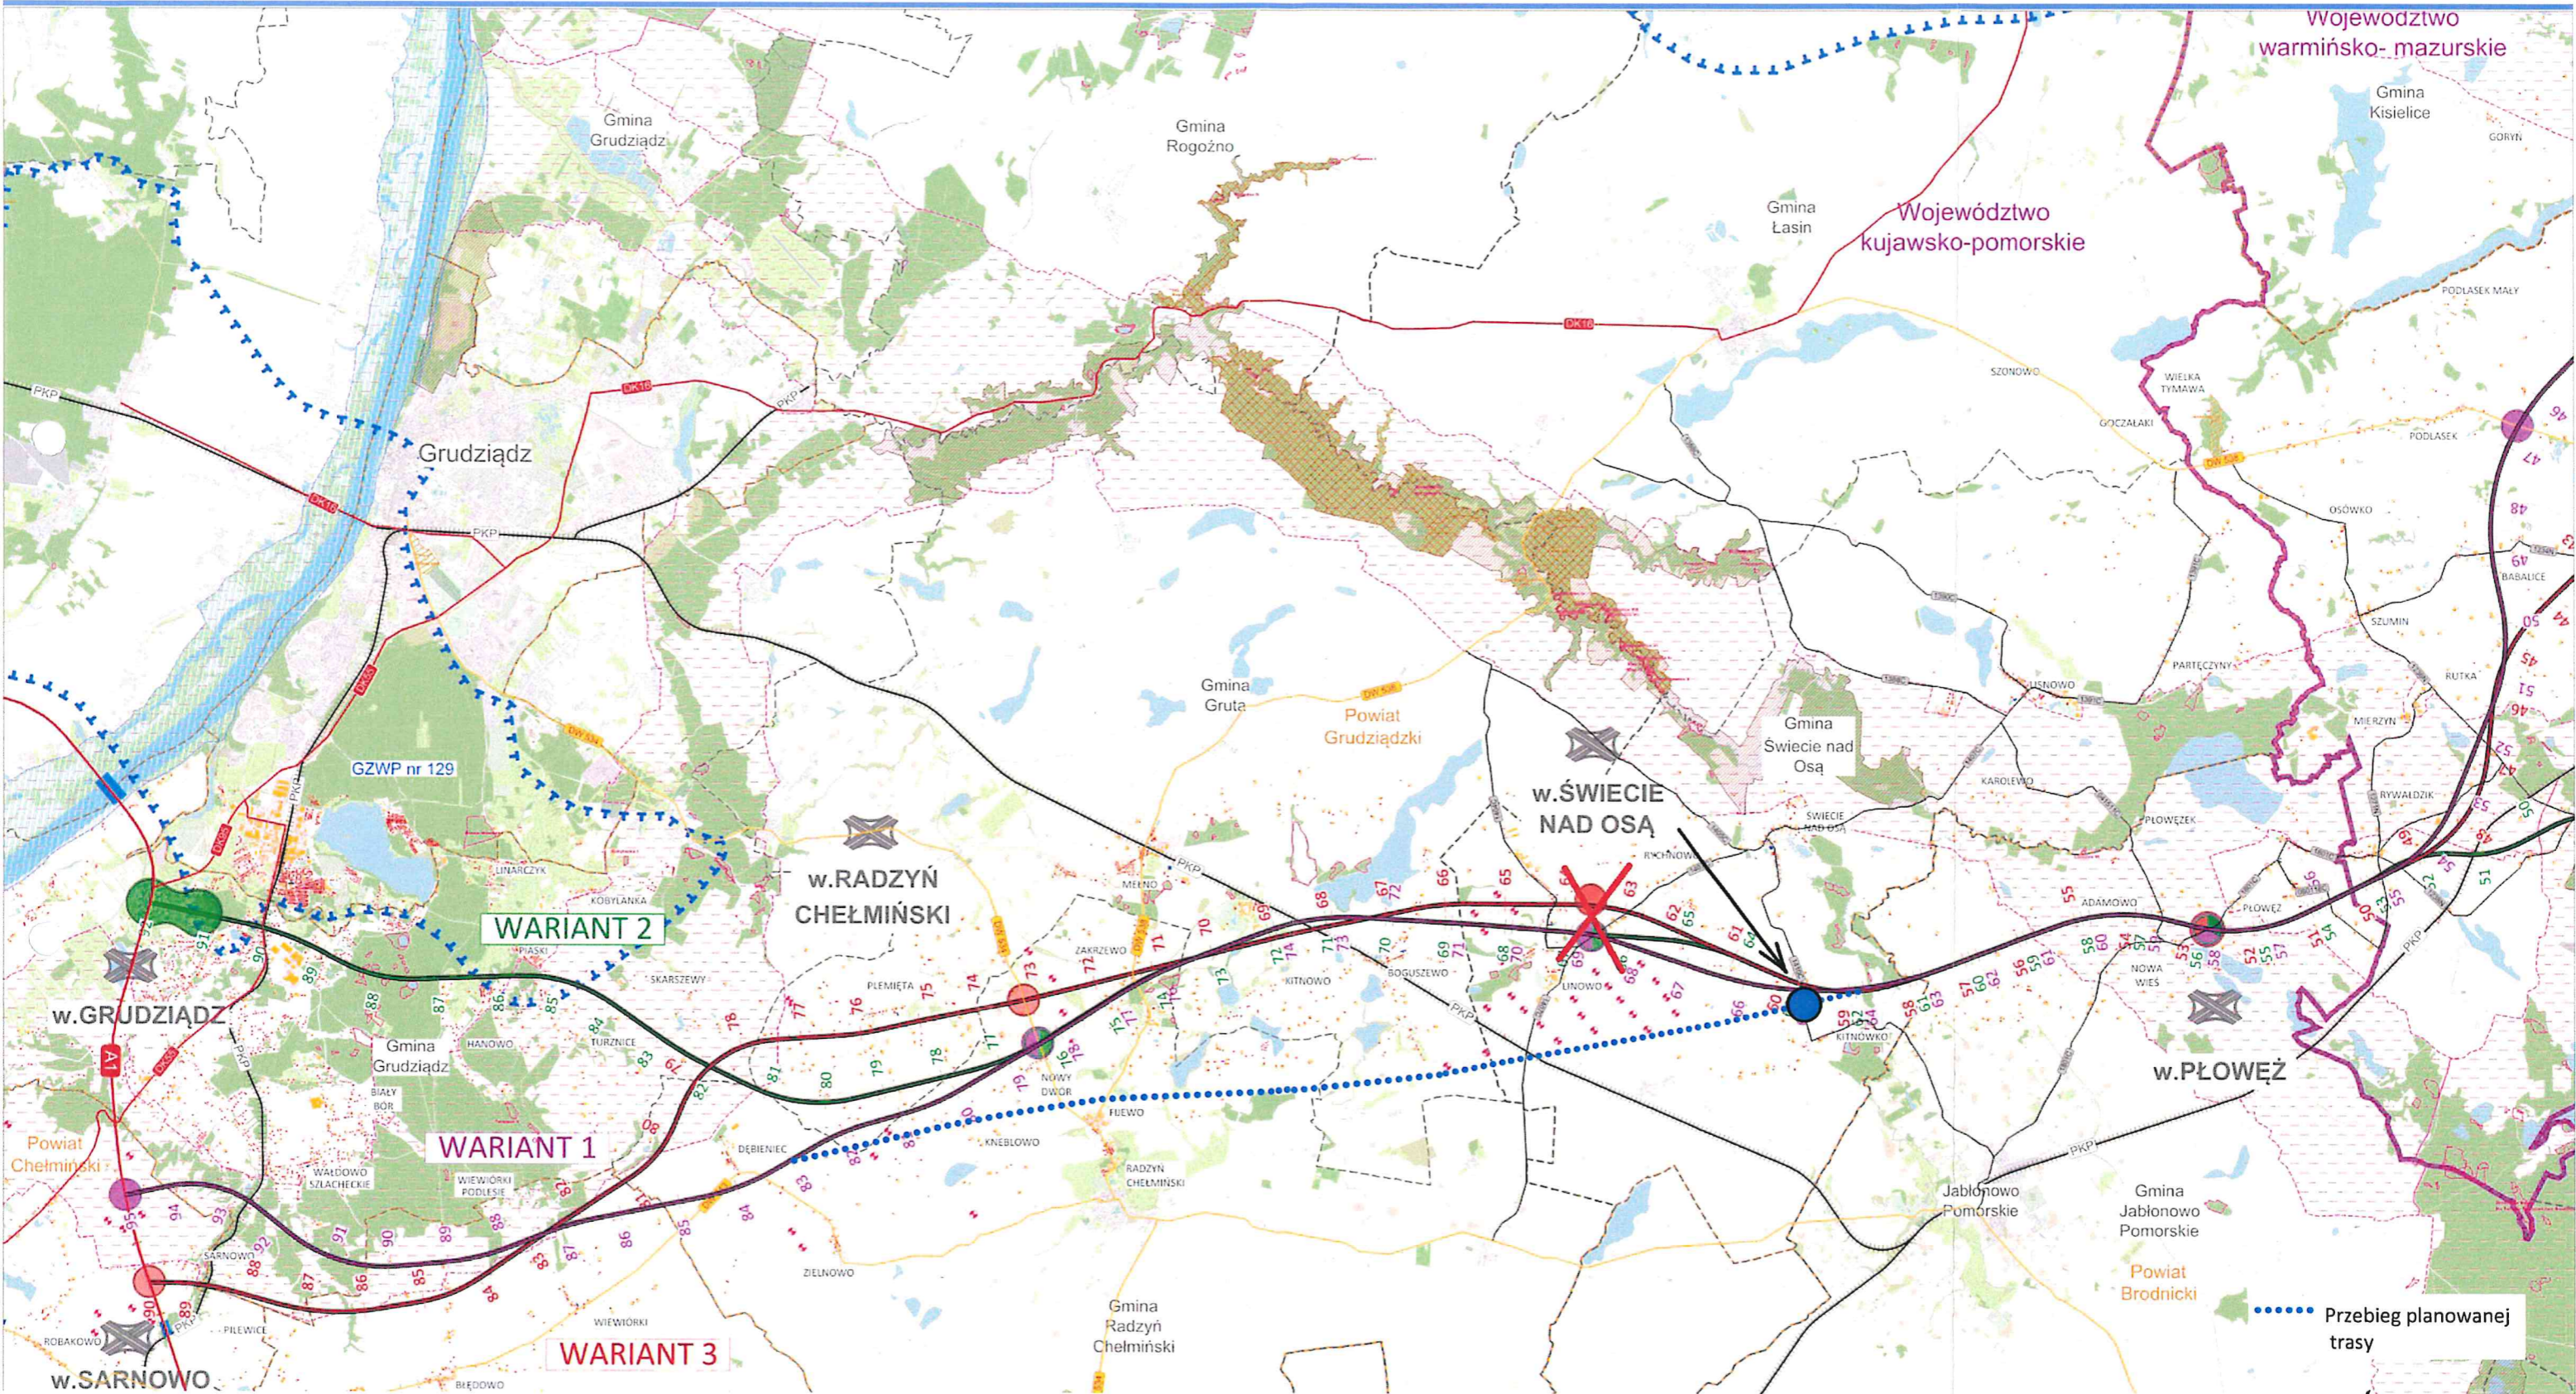

Województwo
warmińsko-mazurskie

Województwo
kujawsko-pomorskie

Przebieg planowanej trasy

PRZEDPOSIADACZY
RADY GMINY
Wotr Dyś